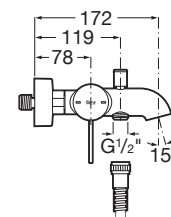

ONA

Baterie cadă-du cu divertor automat

PRE (FĂRĂ TVA) (FĂRĂ TVA)

1.146,00 LEI

SCHIȚE TEHNICE

CARACTERISTICI

Debit (l/min - 3 bar): 20

Filet racord apă: 1/2"

Furtunuri de alimentare flexibile incluse

Locație de aplicare: Cadă

Mounting type: Montat pe perete

Tip mixer: Cu monocomandă

Evershine

SoftTurn®

COMPATIBIL CU

Pară de du cu 3 funcii, ø 100 mm