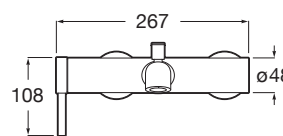

Furtunuri de alimentare flexibile incluse

Locație de aplicare: Cadă

Mounting type: Montat pe perete

Tip mixer: Cu monocomandă

Evershine

SoftTurn®

COMPATIBIL CU

Pară de du cu 3 funcii, ø 100 mm