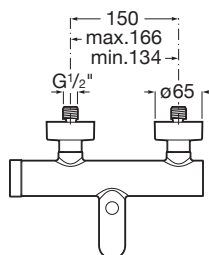

ONA

Baterie cadă-du cu divertor automat

PRE (FĂRĂ TVA) (FĂRĂ TVA)

1.146,00 LEI

SCHIȚE TEHNICE

CARACTERISTICI

Debit (l/min - 3 bar): 20

Filet racord apă: 1/2"

Furtunuri de alimentare flexibile incluse

Locație de aplicare: Cadă

Mounting type: Montat pe perete

Tip mixer: Cu monocomandă

Evershine

SoftTurn®

COMPATIBIL CU

Pară de du cu 3 funcii, ø 100 mm